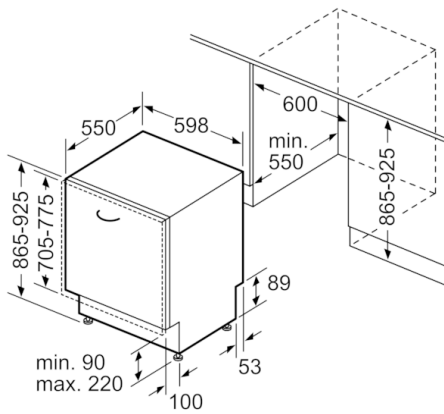

**Serie | 6, Vollintegrierter Geschirrspüler, 60
cm, XXL
SBV6ZDX49E**

Masse in mm